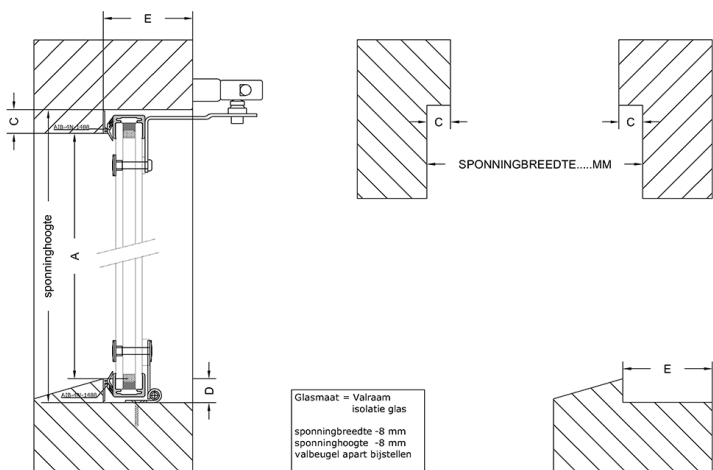

### Afleveradres

Firmanaam: .....

Firmanaam: .....

Adres: .....

Adres: .....

Postcode: .....

Postcode: .....

Plaats: .....

Plaats: .....

Naam: .....

E-mailadres: .....

Werknummer: .....

Raammaat:  Spinning  Glas

U-waarde:  1.2  3.0

Breedte  Hoogte

Maat A  Maat C