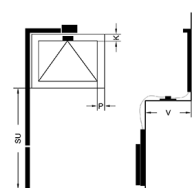

Plaats: .....

Naam: .....

E-mailadres: .....

Werknummer: .....

Raammaat:  Spinning  Glas

U-waarde:  1.2  3.0

Breedte  Hoogte

Maat A  Maat C

Maat D  Maat E

Maat SU  Maat P

Maat K  Maat V

Afbeelding  6  7  8  9  10

Bediening  Links  Rechts

Kleur omranding:  Zwart  Wit

TH-Valbeugel aantal

Aantal

Opmerking

SU: Lengte van de trekstang inclusief greep  
 P: Breedte stijl  
 K: Hoogte bovendorpel of kalf  
 V: Voorsprong binnenzijde kozijnhout / binnenzijde knegge (eventueel) voorkant vensterbank