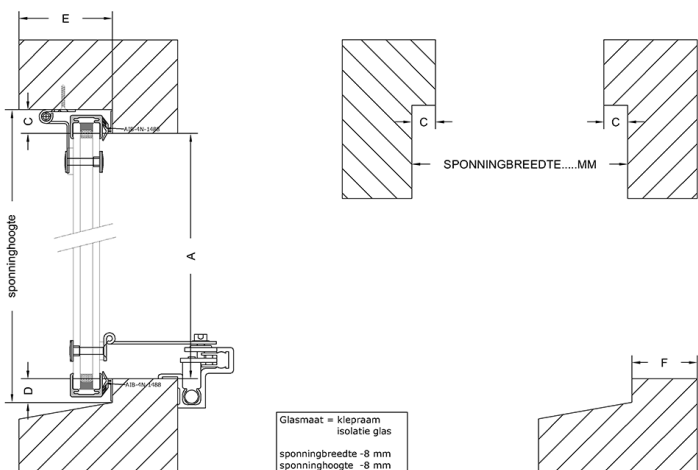

Isolatie Hardglazen Klepraam v.z.v. TH-Primat-A afstandbediening

Bestelformulier

Type: ☐ Offerte ☐ Bestelling

Afleveradres

Firmanaam: .....

Firmanaam: .....

Adres: .....

Adres: .....

Postcode: .....

Postcode: .....

Plaats: .....

Plaats: .....

Naam: .....

E-mailadres: .....

Werknummer: .....