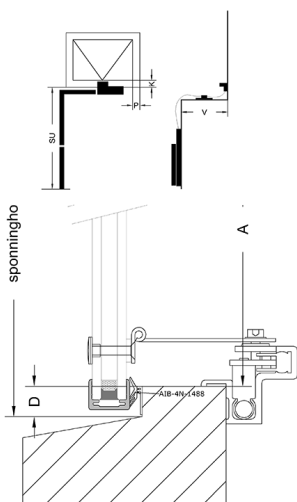

U-waarde: 1.2 3.0

Breedte Hoogte

Maat A Maat C

Maat D Maat E

Maat F Maat SU

Maat P Maat K

Maat V

SU: Lengte van de trekstang
inclusief greep
P: Breedte stijl
K: Hoogte bovendorpel of kalf
V: Voorsprong binnenzijde
kozijnhout / binnenzijde
knegge (eventueel) voor-
kant vensterbank

Afbeelding 1 2 3 4 5

Bediening Links Rechts

Kleur omranding: Zwart Wit

Aantal

Opmerking