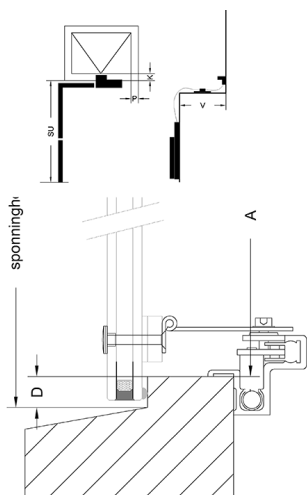

U-waarde: 1.2 3.0

Breedte Hoogte

Maat A Maat C

Maat D Maat E

Maat F Maat SU

Maat P Maat K

Maat V

SU: Lengte van de trekstang inclusief greep
 P: Breedte stijl
 K: Hoogte bovendorpel of kalf
 V: Voorsprong binnenzijde kozijnhout / binnenzijde knegge (eventueel) voor-kant vensterbank

Afbeelding 1 2 3 4 5

Bediening Links Rechts

Kleur omranding: Zwart Grijs

Aantal

Opmerking