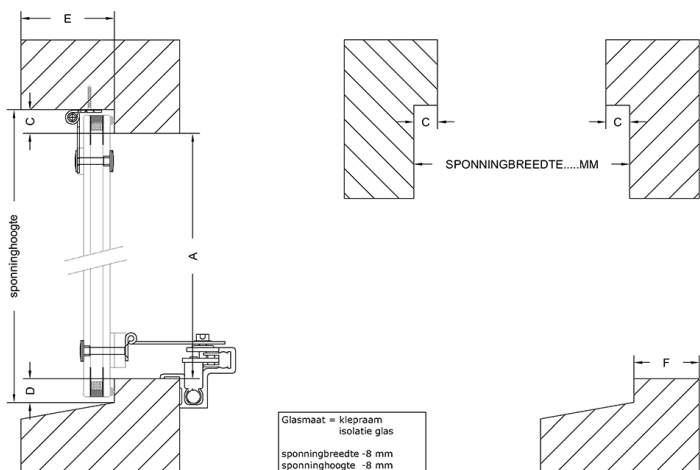

Isolatie Hardglazen Klepraam PKVW-2 Screen v.z.v. TH-Primat-A afstandbediening

Bestelformulier

Type: ☐ Offerte ☐ Bestelling

Afleveradres

Firmanaam: .....

Firmanaam: .....

Adres: .....

Adres: .....

Postcode: .....

Postcode: .....

Plaats: .....

Plaats: .....

Naam: .....

E-mailadres: .....

Werknummer: .....

Raammaat: ☐ Sponning ☐ Glas

U-waarde: ☐ 1.2 ☐ 3.0

Breedte Hoogte

Maat A Maat C

Maat D Maat E

Maat F Maat SU

Maat P Maat K

Maat V